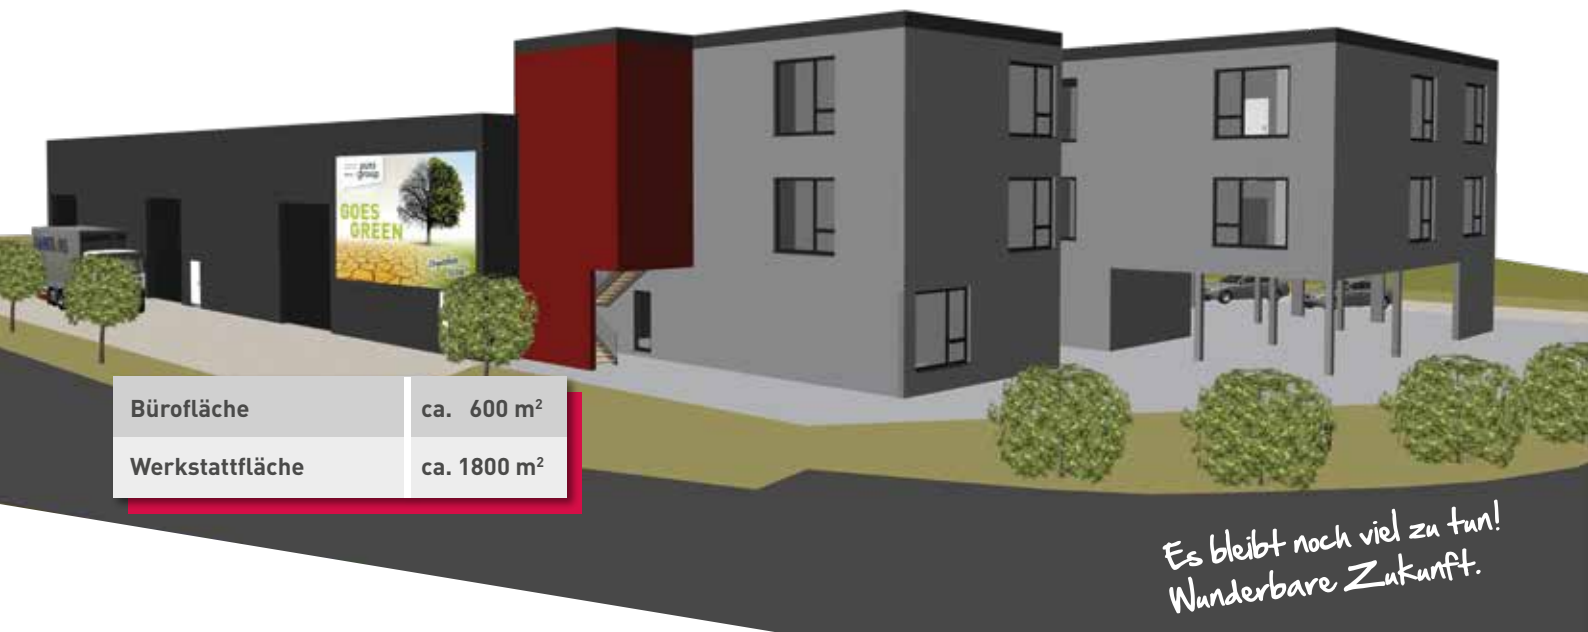

SAMPAS

efficient robot solutions

ROBOTERSYSTEME UND
AUTOMATISIERUNGSLÖSUNGEN

Unsere Investition in die Zukunft / Ziel 2023

Neubau eines Technologiezentrums für

Mit der Errichtung eines neuen Technologiezentrums in Remshalden entwickeln wir uns nicht nur räumlich weiter, sondern stellen uns für die Zukunft auf.

Als innovatives, verantwortungsvoll agierendes Unternehmen haben wir Wert auf eine ökologische, ressourcenschonende und energieeffiziente Bauweise gelegt. Ziel ist eine autarke Energieversorgung. Die funktionale, geradlinige Architektur bietet viel Raum für ein motiviertes Arbeiten.

Bürofläche	ca. 600 m ²
Werkstattfläche	ca. 1800 m ²

*Es bleibt noch viel zu tun!
Wunderbare Zukunft.*

Gut für uns und unsere Kunden.

Die Bündelung unserer Ressourcen in einem modernen Arbeitsumfeld hat klare Vorteile: